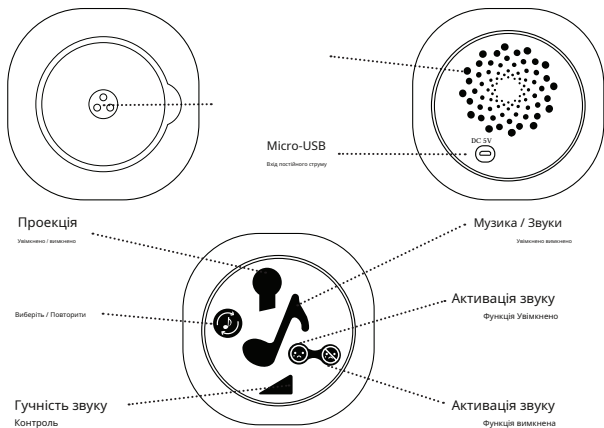

# Kübe

*Будь ласка, уважно прочитайте інструкцію з експлуатації*

Kübe -

• 1

• 3

• 1

## ІНСТРУКЦІЯ З ВИКОРИСТАННЯ

### 2. Інструкції

Помістіть один з 3 дисків на проектор, як показано на малюнку нижче, а інші 2 диски проектора поставте на місце для зберігання з обох боків Kùbe.

• **Режим проєктора:**

Натисніть кнопку у формі лампочки. Світло зміниться із зеленого на червоний синій і буде проєктувати зображення, що відображаються на вибраному проєкційному диску, який слід розмістити у верхній частині проєктора.